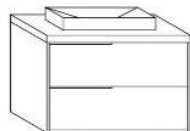

# ISIDE

Collezione caratterizzata da frontali incorniciati laccati incorniciati dalla struttura del mobile, il piano è trattato per resistere ad acqua e acidi, lavabo incassato in ceramica.

ISIDE180NCGPFL07 (pag. 8)

ISIDE1100CBLRE390 (pag. 13)

ISIDE1100GSRPRE390 (pag. 16)

**Composizione disponibile nelle misure di 80cm e 100cm.**

### ISIDE180XXXFL07

**Articolo**

ISIDE180W22

FL80

ILL07

**Descrizione**

BASE PORTALAVABO cm 80 + LAVABO INCASSO (BORDO h. 7 cm)

SPECCHIERA PANORAMICA cm 80