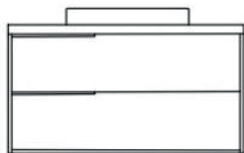

COLLEZIONE E MISURE DISPONIBILI

# ISIDE

Collezione caratterizzata da frontali incorniciati laccati incorniciati dalla struttura del mobile, il piano è trattato per resistere ad acqua e acidi, lavabo incassato in ceramica.

ISIDE180NCGPFL07 (pag. 8)

ISIDE1100CBLRE390 (pag. 13)

ISIDE1100GSRPRE390 (pag. 16)

**Composizione disponibile nelle misure di 80cm e 100cm.**

### ISIDE180XXXFL07

**Articolo**

ISIDE180W22

FL80

ILL07

**Descrizione**

BASE PORTALAVABO cm 80 + LAVABO INCASSO (BORDO h. 7 cm)

SPECCHIERA PANORAMICA cm 80