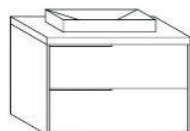

ISIDE1100CBLRE390 (pag. 13)

ISIDE1100GSRPRE390 (pag. 16)

**Composizione disponibile nelle misure di 80cm e 100cm.**

### ISIDE180XXXFL07

**Articolo**

ISIDE180W22

FL80

ILL07

**Descrizione**

BASE PORTALAVABO cm 80 + LAVABO INCASSO (BORDO h. 7 cm)

SPECCHIERA PANORAMICA cm 80

### ISIDE1100XXXFL07

**Articolo**

ISIDE1100W22

FL100

ILL07

**Descrizione**

BASE PORTALAVABO cm 100 + LAVABO INCASSO (BORDO h. 7 cm)

SPECCHIERA PANORAMICA cm 100