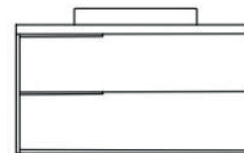

# ISIDE

Collezione caratterizzata da frontali incorniciati laccati incorniciati dalla struttura del mobile, il piano è trattato per resistere ad acqua e acidi, lavabo incassato in ceramica.

ISIDE180NCGPFL07 (pag. 8)

ISIDE1100CBLRE390 (pag. 13)

ISIDE1100GSRPRE390 (pag. 16)

**Composizione disponibile nelle misure di 80cm e 100cm.**

### ISIDE180XXXFL07

**Articolo**

ISIDE180W22

FL80

ILL07

**Descrizione**

BASE PORTALAVABO cm 80 + LAVABO INCASSO (BORDO h. 7 cm)

SPECCHIERA PANORAMICA cm 80