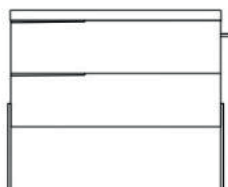

FEBE2100QUNAQU (pag.23)

Composizione disponibile nelle misure di 60cm, 80cm e 100cm.