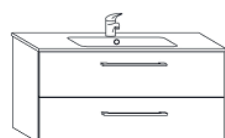

**Composizioni MAYA1 e MAYA2 disponibili nelle misure di 60cm, 80cm e 100cm.**

**MAYA160XXXXFL02**

**Articolo**

MAYA160W01

FL60

ILL02

**Descrizione**

BASE PORTALAVABO cm 60 + LAVABO PIATTO cm 60

BASE PORTALAVABO cm 80 + LAVABO PIATTO cm 80

SPECCHIERA PANORAMICA cm 80

LAMPADA LED CITY

**MAYA1100XXXXFL02**

**Articolo**

MAYA1100W03

FL100

ILL02