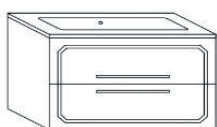

**Descrizione**

BASE PORTALAVABO cm 80+ LAVABO PIATTO cm 80

FL80

SPECCHIERA PANORAMICA cm 80

ILL02

LAMPADA LED CITY

**MAYA2100XXXXFL02**

**Articolo**

MAYA2100W03

**Descrizione**

BASE PORTALAVABO cm 100+ LAVABO PIATTO cm 100

FL100

SPECCHIERA PANORAMICA cm 100

ILL02

LAMPADA LED CITY

**Articolo**