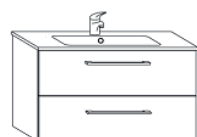

MAYA180XXXXFL02

Articolo

MAYA180W02

FL80

ILL02

Descrizione

BASE PORTALAVABO cm 80 + LAVABO PIATTO cm 80

SPECCHIERA PANORAMICA cm 80

LAMPADA LED CITY