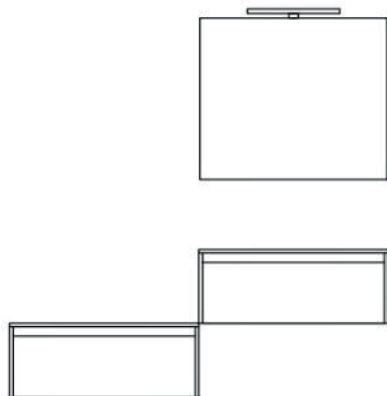

COLLEZIONE E MISURE DISPONIBILI

LUNA

Serie contraddistinta da elementi componibili; cassettone in legno con apertura ammortizzata e chiusura soft closing, maniglia in metallo.

LUNA280BLOCFL01 (pag.61)

LUNA280QUBIFL01(pag.64)

LUNA380PTATPFL5006 (pag.66)

LUNA280XXXXFL01

Articolo

LUNA280W02

Descrizione

BASE PORTALAVABO cm 80 + LAVABO PIATTO cm 80

LUNA280P

BASE INFERIORE cm 80

BASE DOPPIO CASSETTONE PER LAVABO

LAVXX

LAVABO D'APPOGGIO (TONDO, RETTANGOLARE O OVALE)

FL80

SPECCHIERA PANORAMICA

ILL01

LAMPADA LED PHOENIX

Articolo