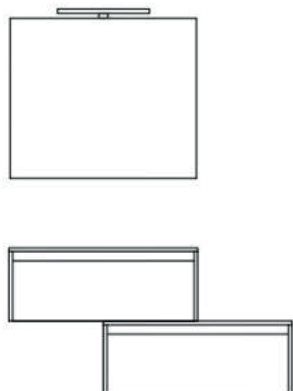

COLLEZIONE E MISURE DISPONIBILI

LUNA

Serie contraddistinta da elementi componibili; cassettone in legno con apertura ammortizzata e chiusura soft closing, maniglia in metallo.

LUNA280BLOCFL01 (pag.61)

LUNA280QUBIFL01(pag.64)

LUNA380PTATPFL5006 (pag.66)

LUNA280XXXXFL01

Articolo

LUNA280W02

Descrizione

BASE PORTALAVABO cm 80 + LAVABO PIATTO cm 80

LUNA280P

BASE INFERIORE cm 80