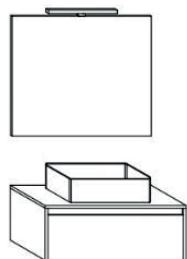

LUNA380XXXXFL01

Articolo

LUNA380P

Descrizione

BASE DOPPIO CASSETTONE PER LAVABO

LAVXX

LAVABO D'APPOGGIO (TONDO, RETTANGOLARE O OVALE)

FL80

SPECCHIERA PANORAMICA

ILL01

LAMPADA LED PHOENIX