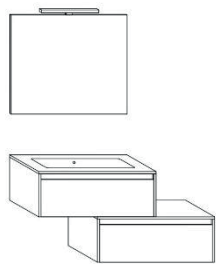

COLLEZIONE E MISURE DISPONIBILI

LUNA

Serie contraddistinta da elementi componibili; cassettone in legno con apertura ammortizzata e chiusura soft closing, maniglia in metallo.

LUNA280BLOCFL01 (pag.61)

LUNA280QUBIFL01(pag.64)

LUNA380PTATPFL5006 (pag.66)

LUNA280XXXXFL01

Articolo

LUNA280W02

Descrizione

BASE PORTALAVABO cm 80 + LAVABO PIATTO cm 80

LUNA280P

BASE INFERIORE cm 80

BASE DOPPIO CASSETTONE PER LAVABO

LAVXX

LAVABO D'APPOGGIO (TONDO, RETTANGOLARE O OVALE)

FL80

SPECCHIERA PANORAMICA

ILL01

LAMPADA LED PHOENIX

Articolo