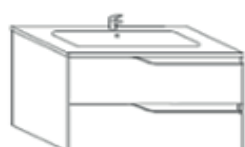

GRACE480LOBLRE480 (pag.77)

**Composizioni GRACE2 e GRACE4 disponibili nelle misure di 60cm, 80cm e 100cm.**

**GRACE260XXXXFL01**

**Articolo**

GRACE260W01

FL60

ILL01

**Descrizione**

BASE PORTALAVABO cm 60 + LAVABO PIATTO cm 60

SPECCHIERA PANORAMICA cm 60

LAMPADA LED PHOENIX

**GRACE280XXXXFL01**

**Articolo**

GRACE280W02

FL80

ILL01

**Descrizione**

BASE PORTALAVABO cm 80 + LAVABO PIATTO cm 80

SPECCHIERA PANORAMICA cm 80

LAMPADA LED PHOENIX

**GRACE2100XXXXFL01**

**Articolo**

GRACE2100W03

FL100

ILL01

**Descrizione**

BASE PORTALAVABO cm 100 + LAVABO PIATTO cm 100

SPECCHIERA PANORAMICA cm 100

LAMPADA LED PHOENIX

**Articolo**  
GR2002D  
GR2002S

**Descrizione**  
BASE SINGOLA SOSPESA DX/SX,  
ANTA A CHIUSURA RALLENTATA  
E 1 CASSETTO