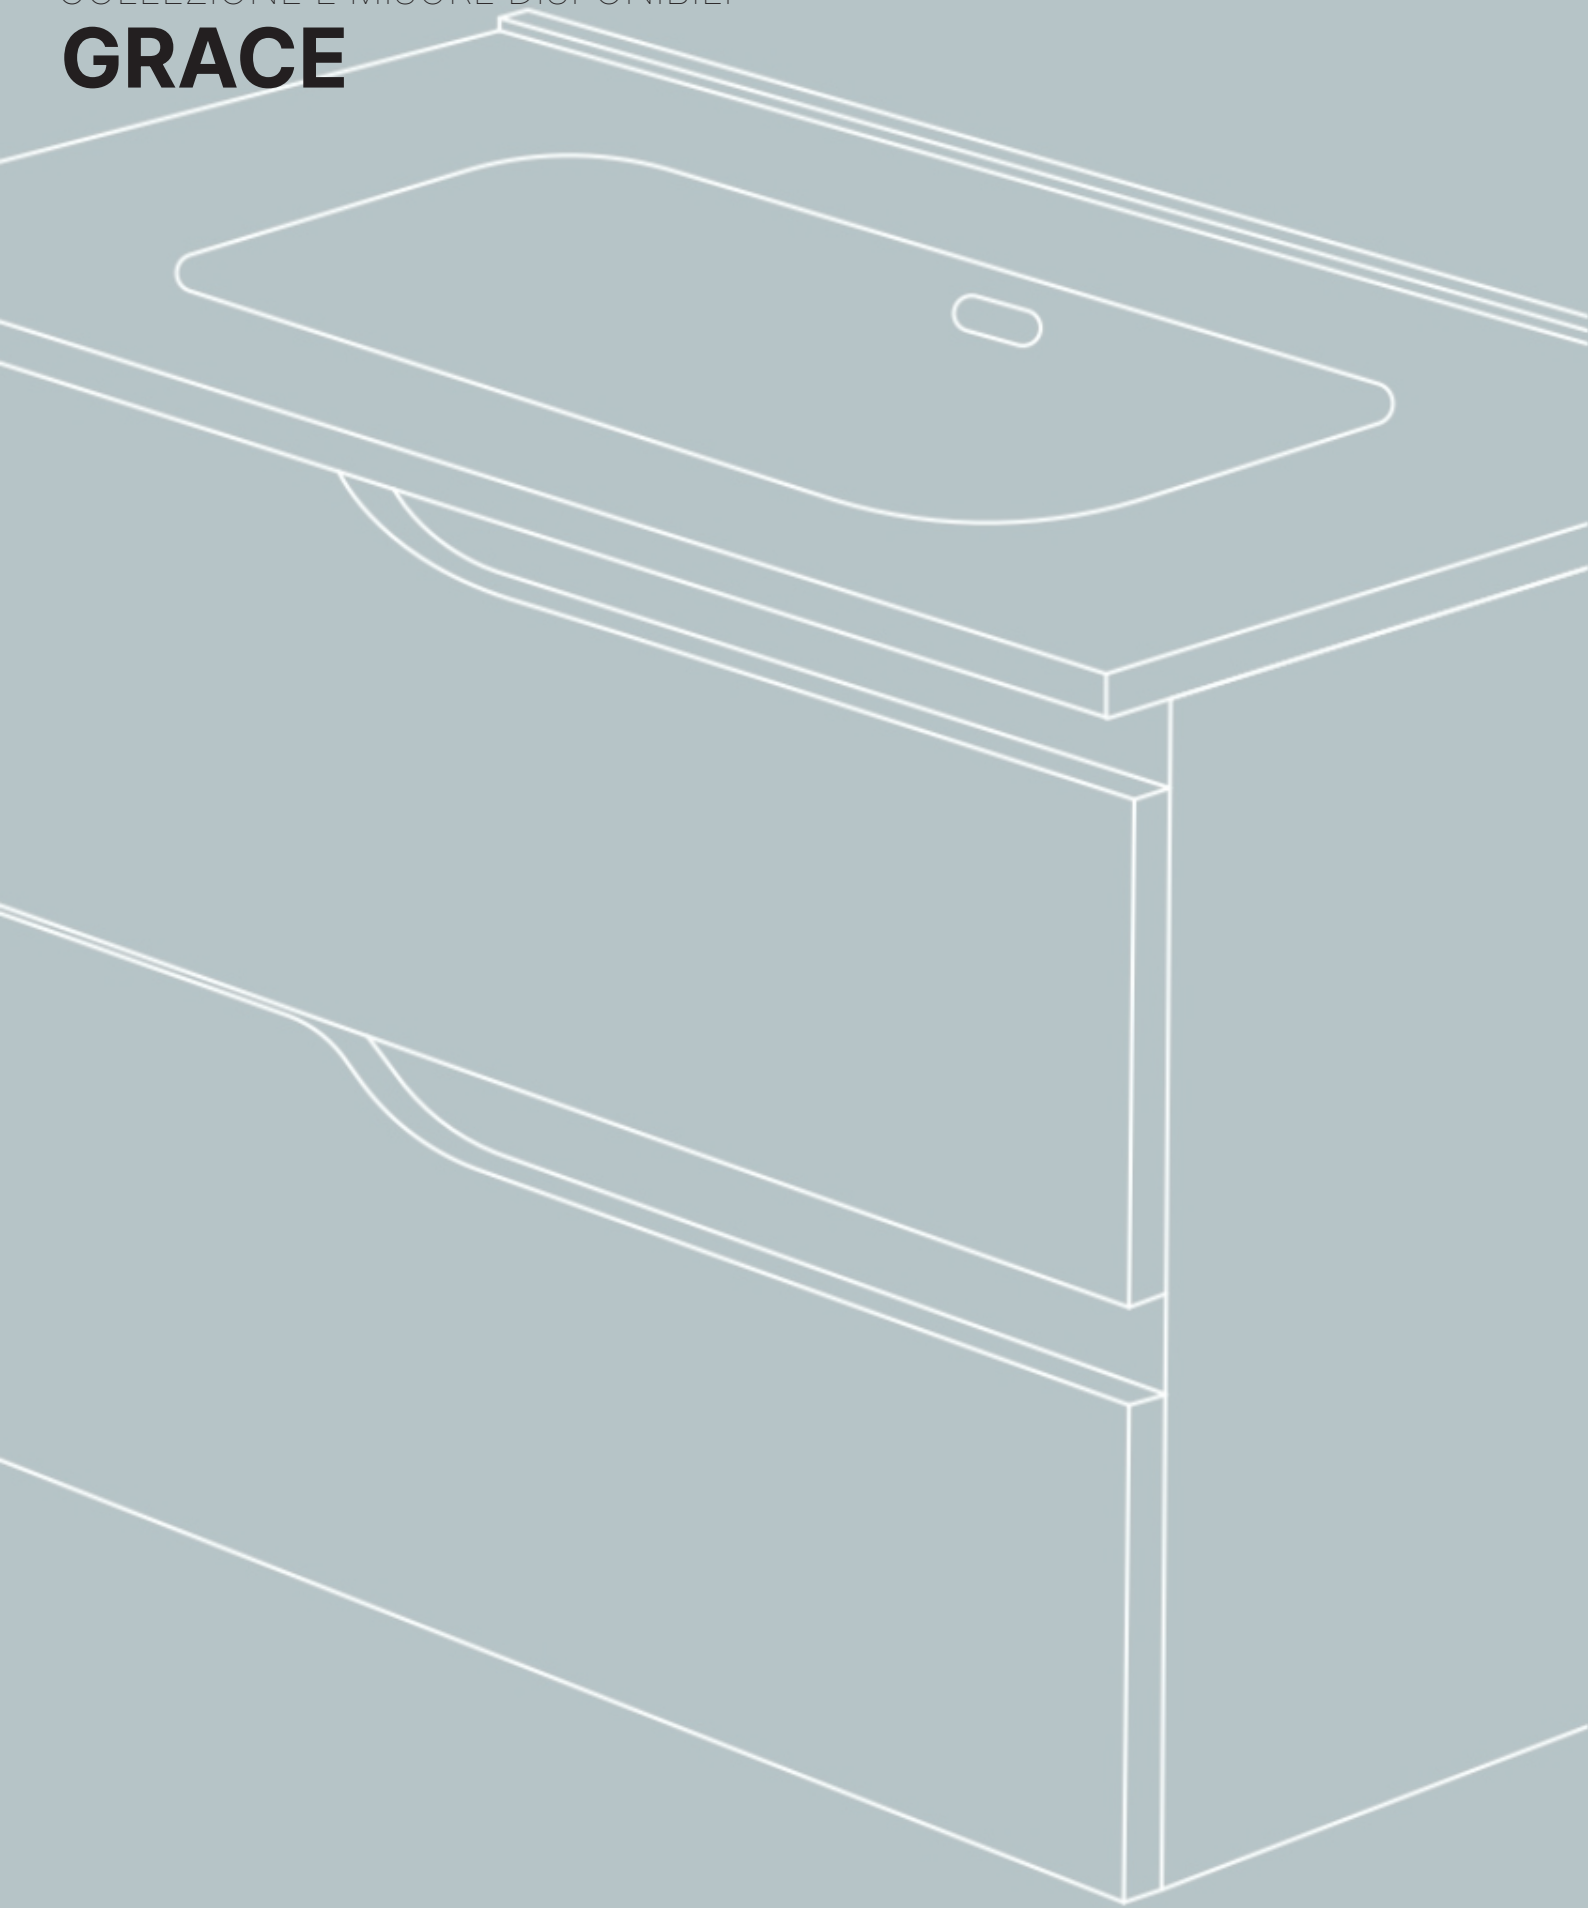

# GRACE

Collezione caratterizzata da frontali sagomati con gola laterale, doppio cassettone in metallo con apertura ammortizzata e chiusura soft closing.

GRACE280QNBLFL01 (pag.72)

GRACE280BLCEFL01 (pag.74)