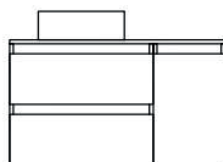

CUBE290QBGPRE370LAV19 (pag. 51)