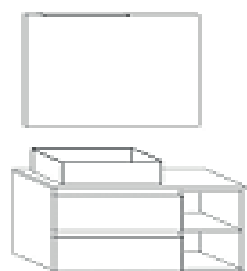

Descrizione

BASE DOPPIO CASSETTONE cm 60 CON MENSOLA

LAVABO D'APPOGGIO (TONDO, RETTANGOLARE O OVALE)

MODULO CON ANTA

SPECCHIERA PANORAMICA

LAMPADA LED VITTORIA

CUBE2110XXXXFL05 (AL CODICE AGGIUNGERE LAV19, LAV20 O LAV21)

Articolo

CU110
LAVXX
CU31
FL100
ILL05

Descrizione

BASE DOPPIO CASSETTONE cm 80 CON MENSOLA
LAVABO D'APPOGGIO (TONDO, RETTANGOLARE O OVALE)
MODULO CON ANTA
SPECCHIERA PANORAMICA
LAMPADA LED VITTORIA

CUBE390XXXXFL05 (AL CODICE AGGIUNGERE LAV19, LAV20 O LAV21)

Articolo

CU90
LAVXX
CU30
FL80
ILL05

Descrizione

BASE DOPPIO CASSETTONE cm 60 CON MENSOLA
LAVABO D'APPOGGIO (TONDO, RETTANGOLARE O OVALE)
MODULO A GIORNO
SPECCHIERA PANORAMICA
LAMPADA LED VITTORIA

CUBE3110XXXXFL05 (AL CODICE AGGIUNGERE LAV19, LAV20 O LAV21)