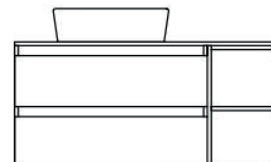

CUBE3110OCBLFL05LAV20 (pag. 54)