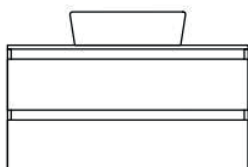

COLLEZIONE E MISURE DISPONIBILI

CUBE

Collezione caratterizzata da frontali con doppia gola, doppio cassettone in legno telato con apertura ammortizzata e soft closing abbinati a moduli a giorno o con anta.

ILL05

Descrizione

BASE DOPPIO CASSETTONE PER LAVABO

LAVABO D'APPOGGIO (TONDO, RETTANGOLARE O OVALE)

SPECCHIERA PANORAMICA

LAMPADA LED VITTORIA

CUBE1100XXXFL05 (AL CODICE AGGIUNGERE LAV19, LAV20 O LAV21)

Articolo

CU100

LAVXX

FL100

ILL05

Descrizione

BASE DOPPIO CASSETTONE PER LAVABO

LAVABO D'APPOGGIO (TONDO, RETTANGOLARE O OVALE)

SPECCHIERA PANORAMICA