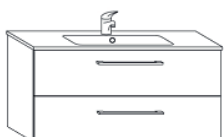

ANGELA1100XXXX FL02

Articolo

ANGELA1100W03

FL100

ILL02

Descrizione

BASE PORTALAVABO cm 100 + LAVABO PIATTO cm 100

SPECCHIERA PANORAMICA cm 100

LAMPADA LED CITY