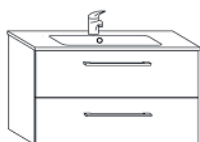

Articolo

ANGELA160W01

FL60

ILL02

Descrizione

BASE PORTALAVABO cm 60 + LAVABO PIATTO cm 60

SPECCHIERA PANORAMICA cm 60

LAMPADA LED CITY

ANGELA180XXXXFL02

Articolo

ANGELA180W02

FL80

ILL02

Descrizione

BASE PORTALAVABO cm 80 + LAVABO PIATTO cm 80

SPECCHIERA PANORAMICA cm 80